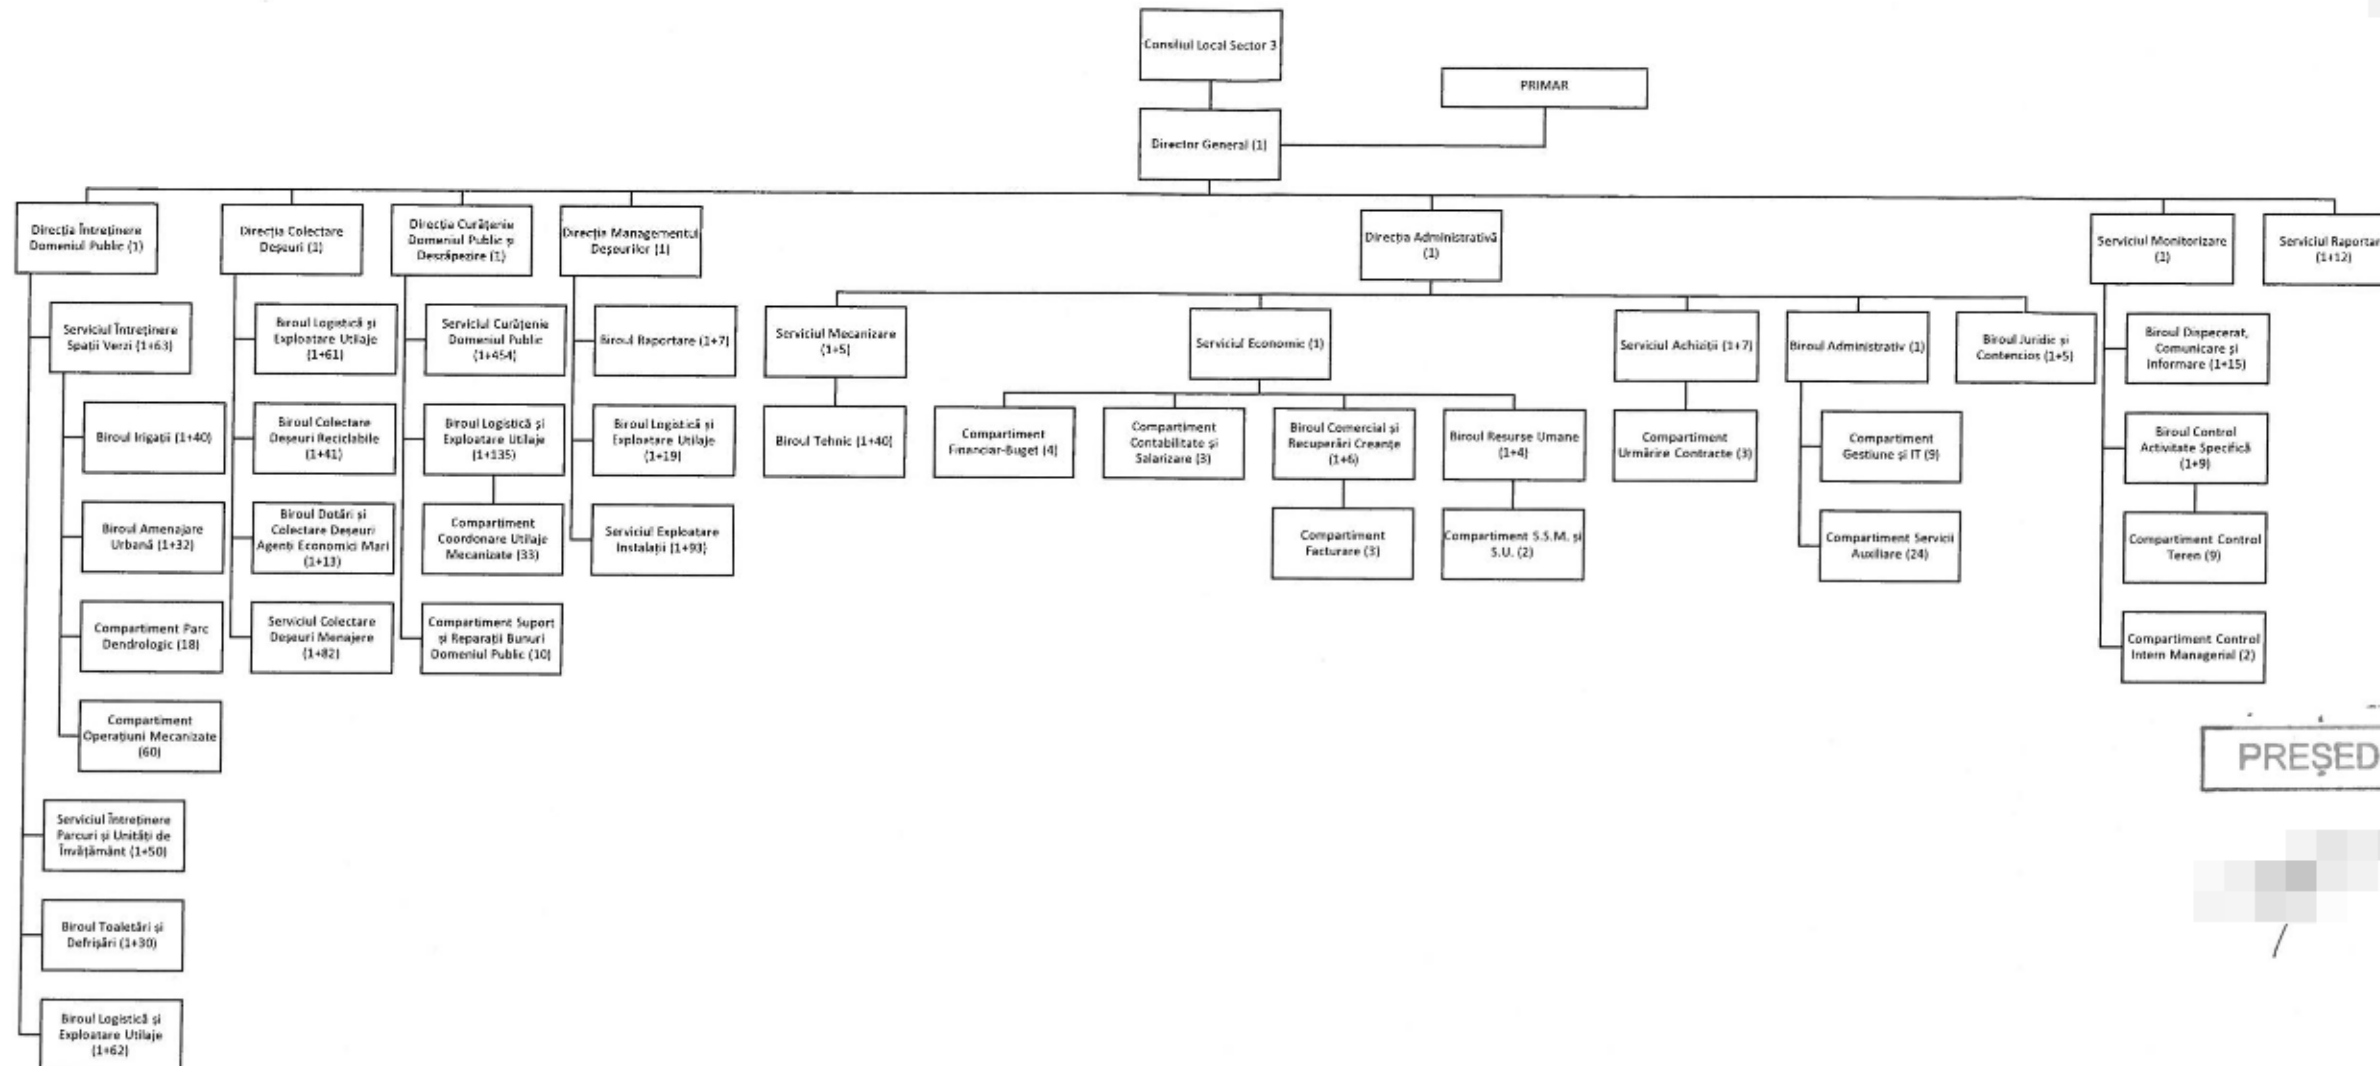

ANEXA NR. 1 LA HCL3 NR. 124, 13.04.2022

ORGANIGRAMĂ

NUMĂR TOTAL POSTURI: 1498
 din care:
 a) execuție: 1465
 b) conducere: 33

PREȘEDINTE DE ȘEDINȚĂ

Întocmit,
 Șef Biroul Resurse Umane,